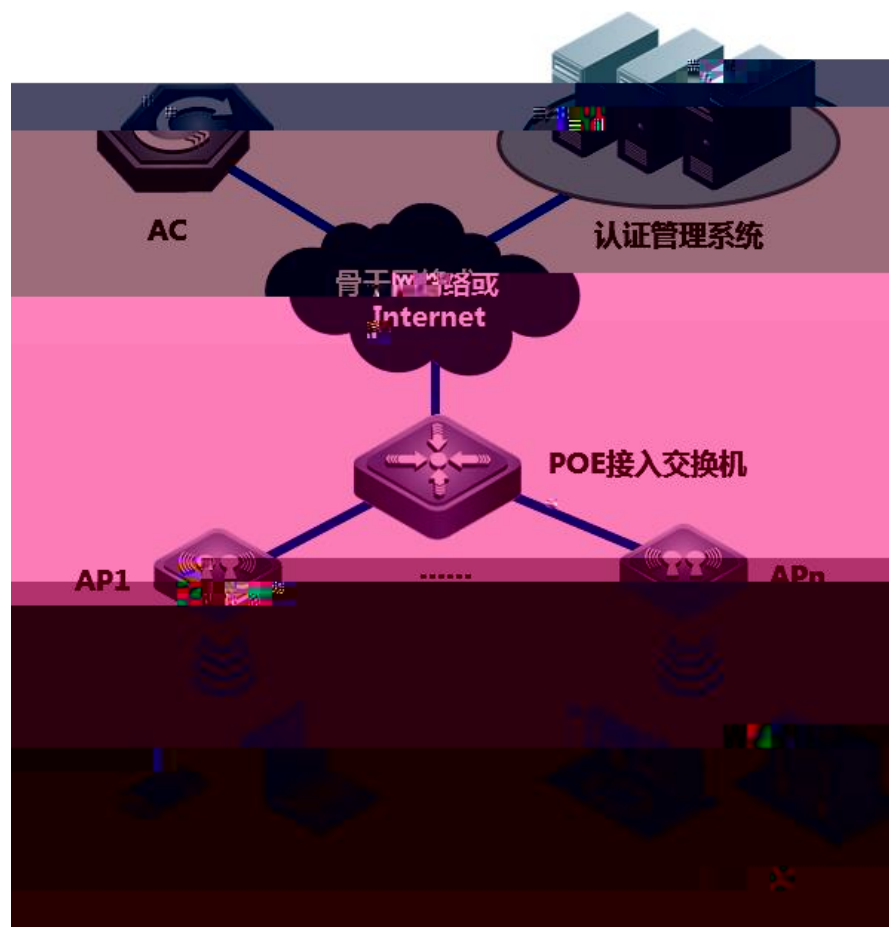

875Mbps

802.11ax

5G

5.667Gbps

6.242Gbps

RG-AP850-AR(V3)

RG-AP850-AR(V3)

802.11ax 802.11ac 802.11n

RG-AP850-AR(V3)

AP

1.

2.

3.

1		USB
2		54V DC AP
3	LAN1/PoE	IEEE 802.3af 802.3at 802.3bt PoE
4	LAN2/IoT	48V/12.95W
5	Console	
6		
7	5G SFP	
8		

RG-AP850-AR(V2)

1. 6.242Gbps