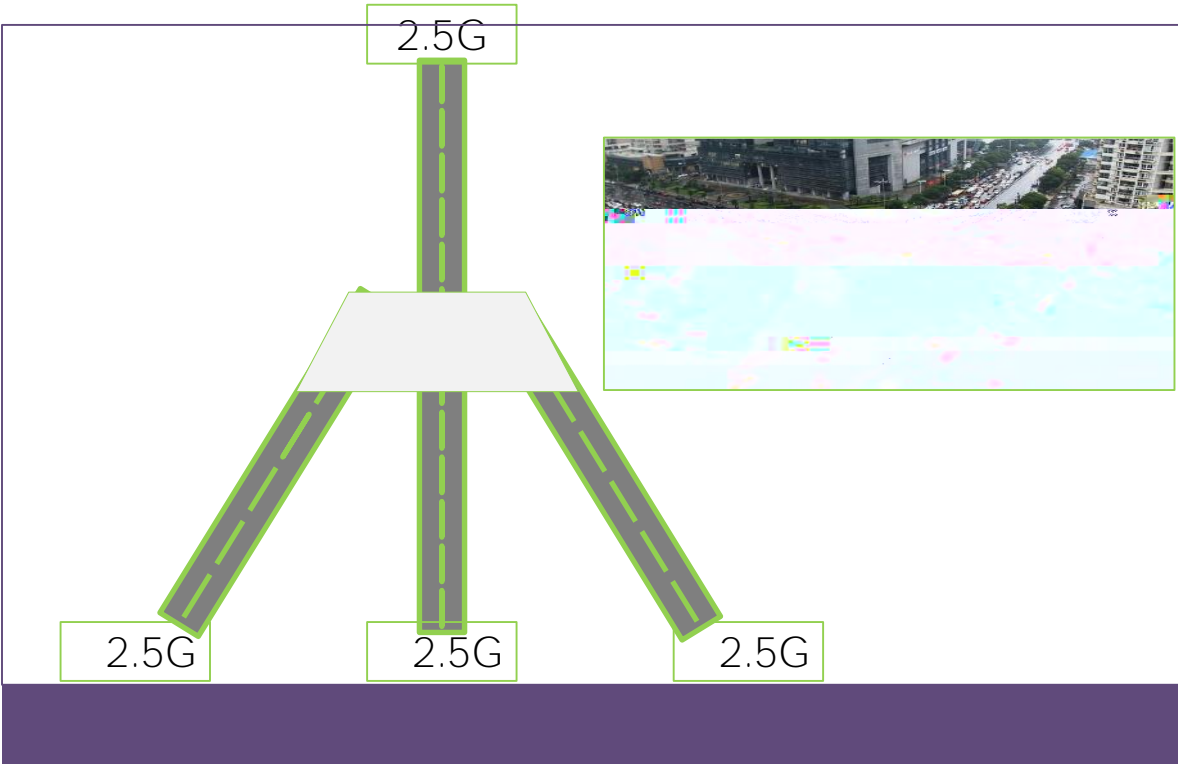

	RG-AP180-SF	RG-MAP852-SF
	86mm×160mm×32.5mm	86mm×160mm×32.5mm

MUX/DEMUX

MUX/DEMUX

WDM

POL

(TDM)

TDM

WDM