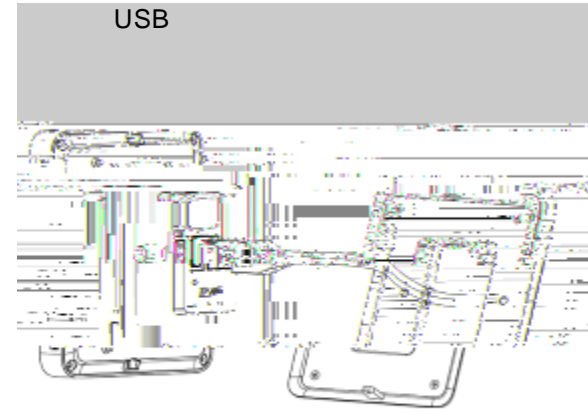

RG-SEPanel100

1

2

3

1

- 1
 - 2
- 4 M2.5

2

3

- USB
- 1 USB
 - 2 USB
 - 3 USB

4

- 1
- 2
- 3 L M2.5

4