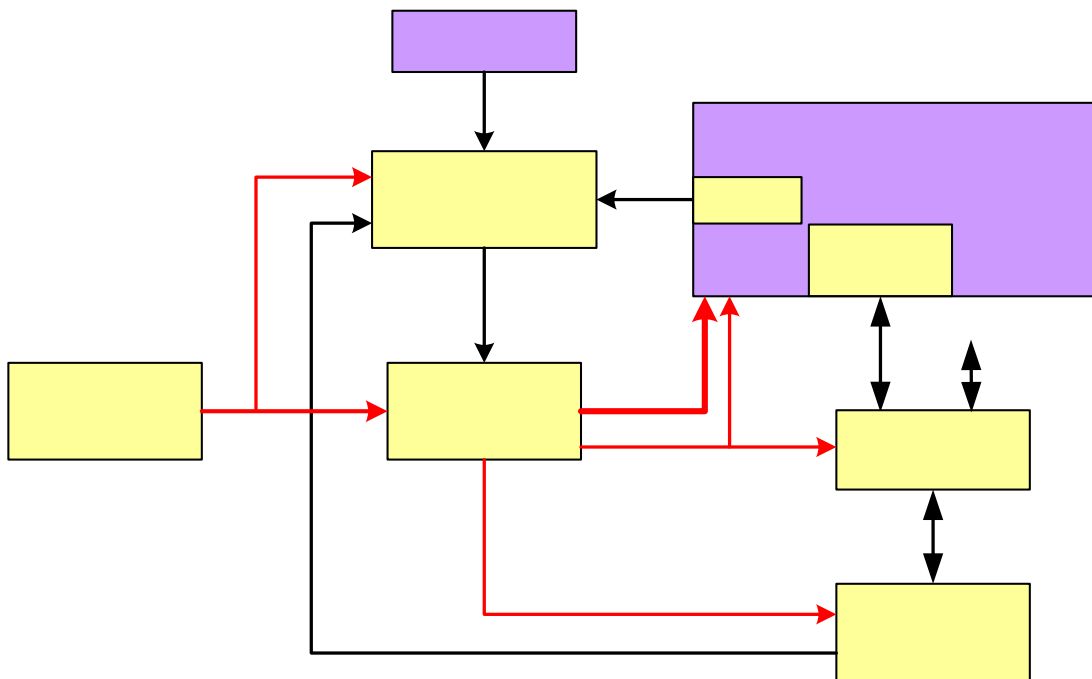

2

X86

ARM

WOL

Magic Packet

2.1

X86

X86

PC

PC

BIOS

#

\$

2-1 X86

2.2 ARM

2.2.1

2-2 ARM

CPU
 VCC_3.3V_STB DC_IN
 PHY MAC DMI SMI PHY CPU
 VCC_3.3V_STB VCC_3.3V VCC_3.3V 0
 PHY DMI/SMI CPU VCC_3.3V 3.3V
 DMI
 SMI PHY PHY MAC
 ARM
 2-3

DC

CPU

PHY

PHY