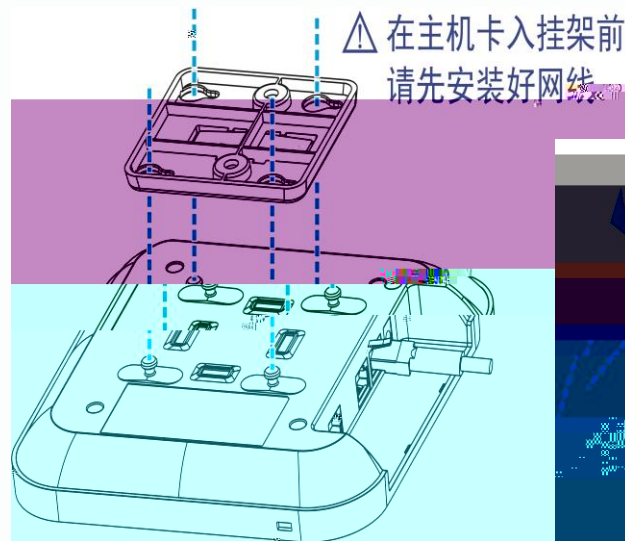

准备工作

安装AP

确认安装成功

- 0 C 45 C  
5 95
- IP41
- 
- 

准备工作

安装AD

确认安装成功

1 53mm 6.5mm