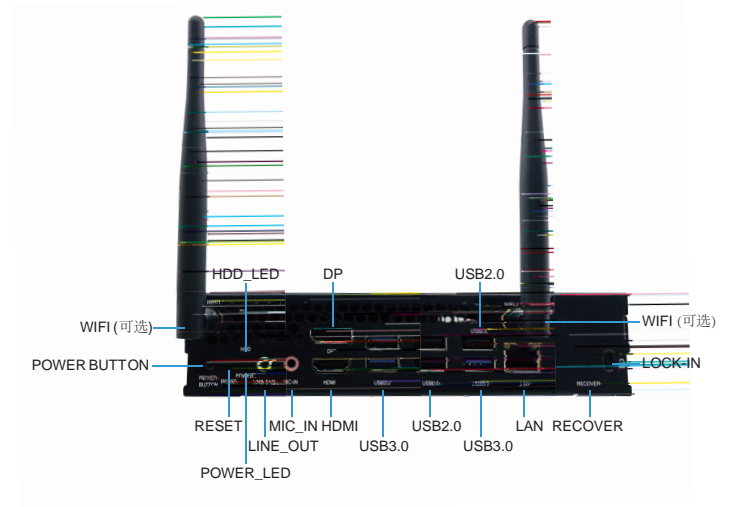

6=CG

Ver: 1.2

Rear IO

fi " " L

?! hc` YbhYf` Gyhi dz hc` dcdi d` aYbi`

G-#W%*(! \$\$\$

D