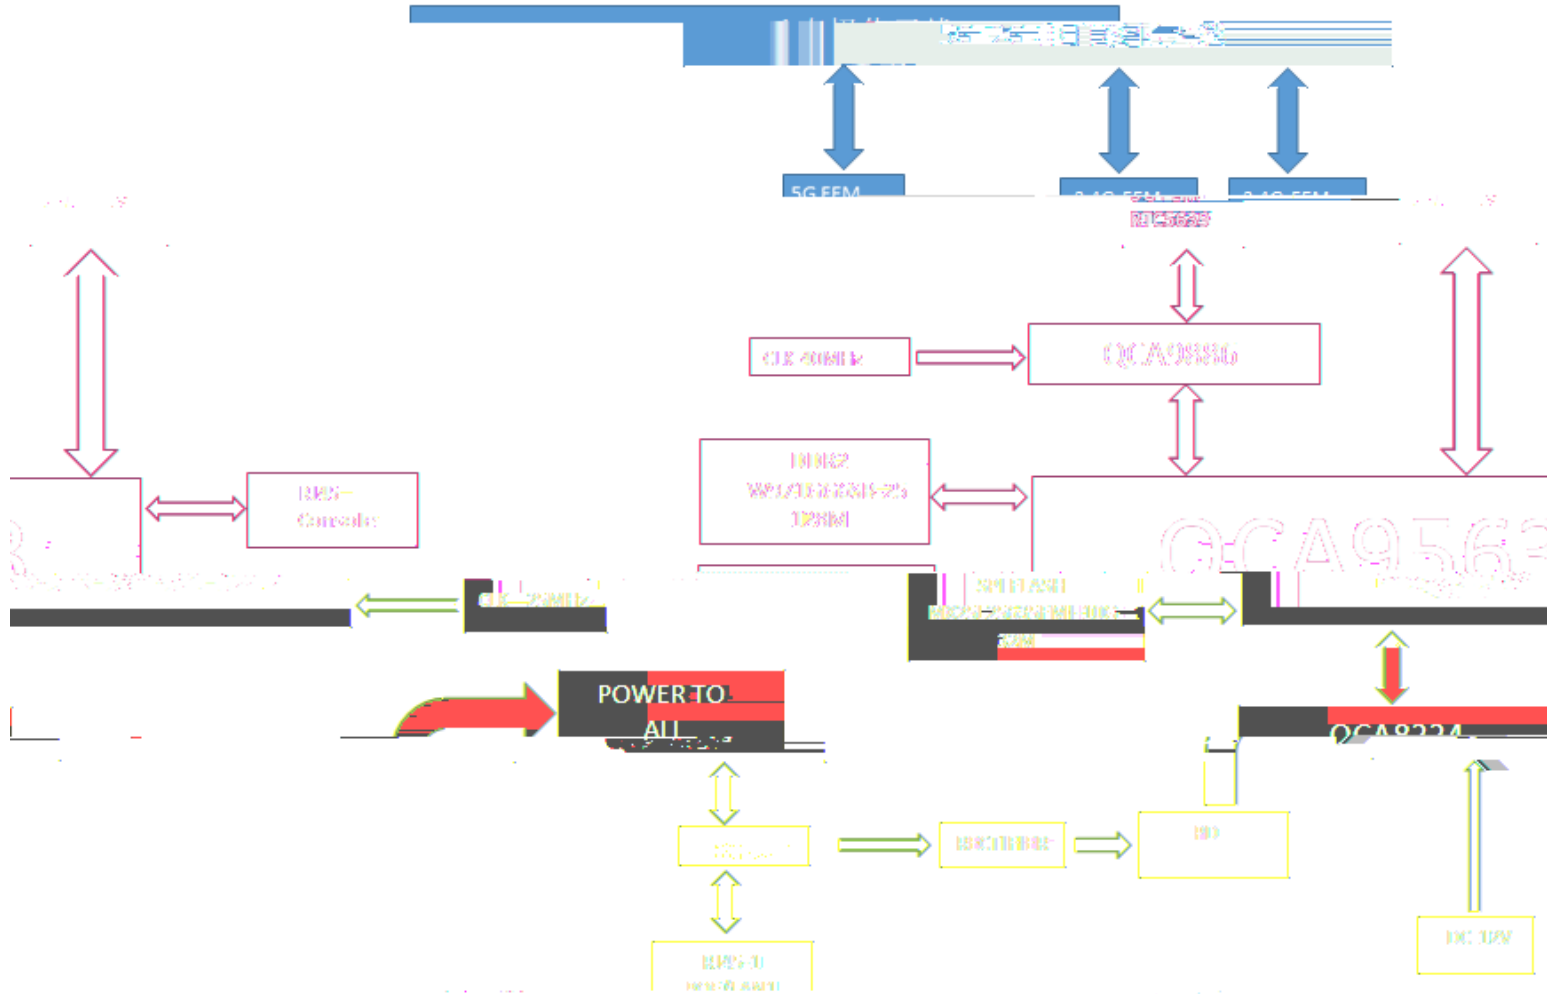

LAN1 () af/PoE;

DC 12V

Reset

d

Abwasser

d

Ruile

Microsoft Word
97 - 2003 Îµµ

word

Microsoft
Word

- 1
- 2

show version detail
show run