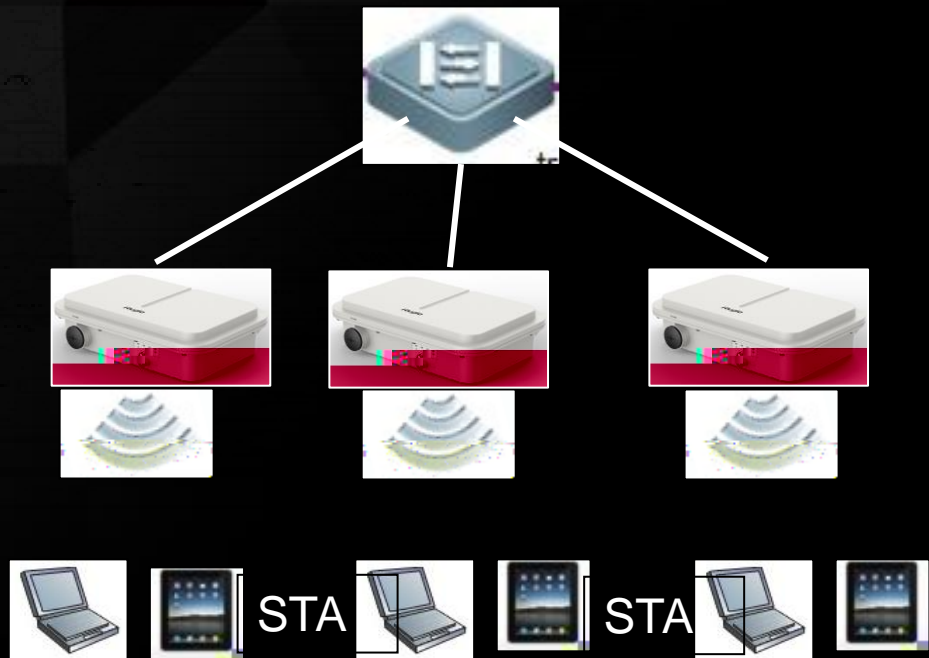

AP RG-AP680(CD)

802.11ax

2.4G / 5G

MU-MIMO

TWT

MU-MIMO OFDMA
9.6Gbps 1201Mbps 600Mbps
BSS-COLOR CCA

Wi-Fi

AP

RG-AP680(CD)

RG-AP680 CD

%

M6

	1 11	1 11 6
	4	20
		
90	1.5	6
		
	0.8	2
		
120°	0.5	4
		

cca-ed threshold

cca-ed threshold

peer-distance