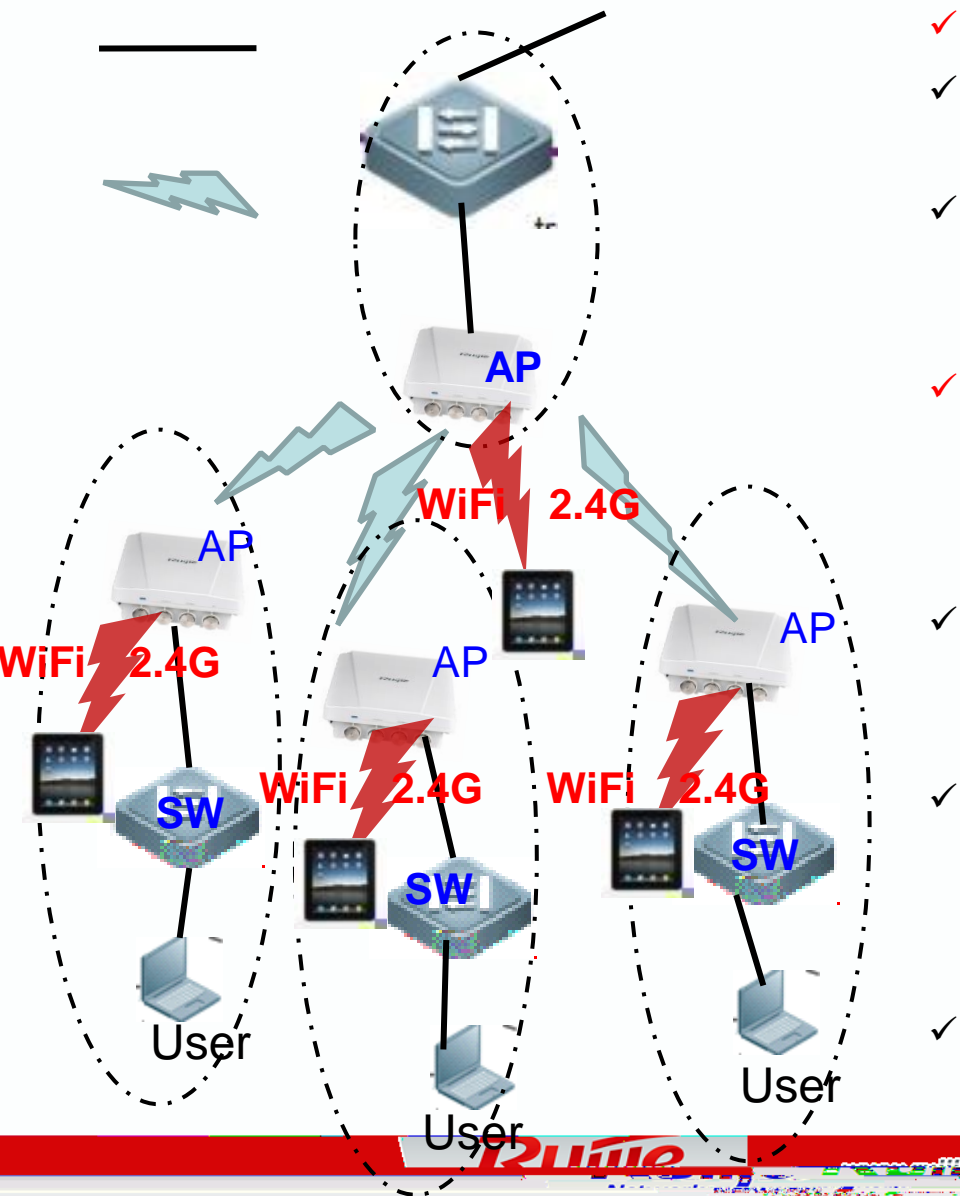

www.ruijie.com.cn

RUNTO

WYKONANIE PRACOWNIENIEM WYKONANIE PRACOWNIEM

	RG-AP630-L		
(L W- H)	250mm	170mm	50mm
	2.4G	300Mbps	5G
	867Mbps		
	802.11b/g/n: 2.4GHz-2.483GHz; 802.11ac/a/n: 5.15GHz-5.85GHz		
	27dBm		
	10/100/1000Base-T		PoE
PoE	802.3af/802.3at		
	<12.95W		
	-40 ~+55 •		

RUNTO

WYKONANIE PRACOWNIKA WYKONANIE PRACOWNIKA

RUNTO

WYKONANIE PRACOWNIKA WYKONANIE PRACOWNIKA

RUNTO

WYKONAWCA PRACOWNIA ARCHYTEKTURA

RUNTO

WYKONANIE PRACOWNIENIEM

✓

✓

✓

RUNTO

WYKONANIE PRACOWNIKA WYKONANIE PRACOWNIKA

	1 11	1 11 6
号	4	20
		
90	1.5	6
		
	0.8	2
120	0.5	4
		

RUNTO

WYKONANIE PRACOWNIENIEM WYKONANIE PRACOWNIEM

✓

✓

✓

✓

✓

RUNTO

WYKONANIE PRAC PROJEKTOWYCH

AP interface Dot11radio 1/0
external-antenna enable