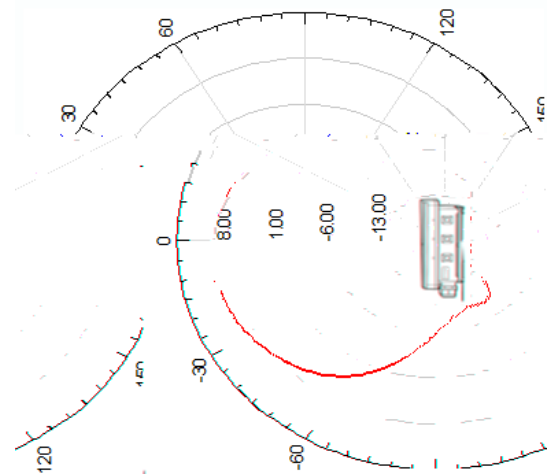

# AP630(CE)

- 1 Console RJ-45
- 2 10/100/1000Base-T  2.4G  
ETH1 /PoE IN RJ-45
- 3 ETH1 SFP
- 4 2.4G
- 5 5G

2.4G:

5G:

**2.4G:**

**5G:**

AP630(CE)

M8X20 M8X40