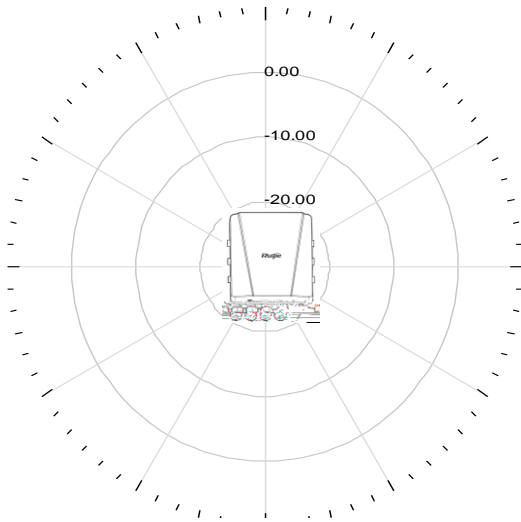

# AP630(CE)

- 1 Console RJ-45
- 2 10/100/1000Base-T  2.4G  
ETH1 /PoE IN RJ-45
- 3 ETH1 SFP
- 4 2.4G
- 5 5G

2.4G:

5G:

**2.4G:**

**5G:**

AP630(CE)

M8X20 M8X40