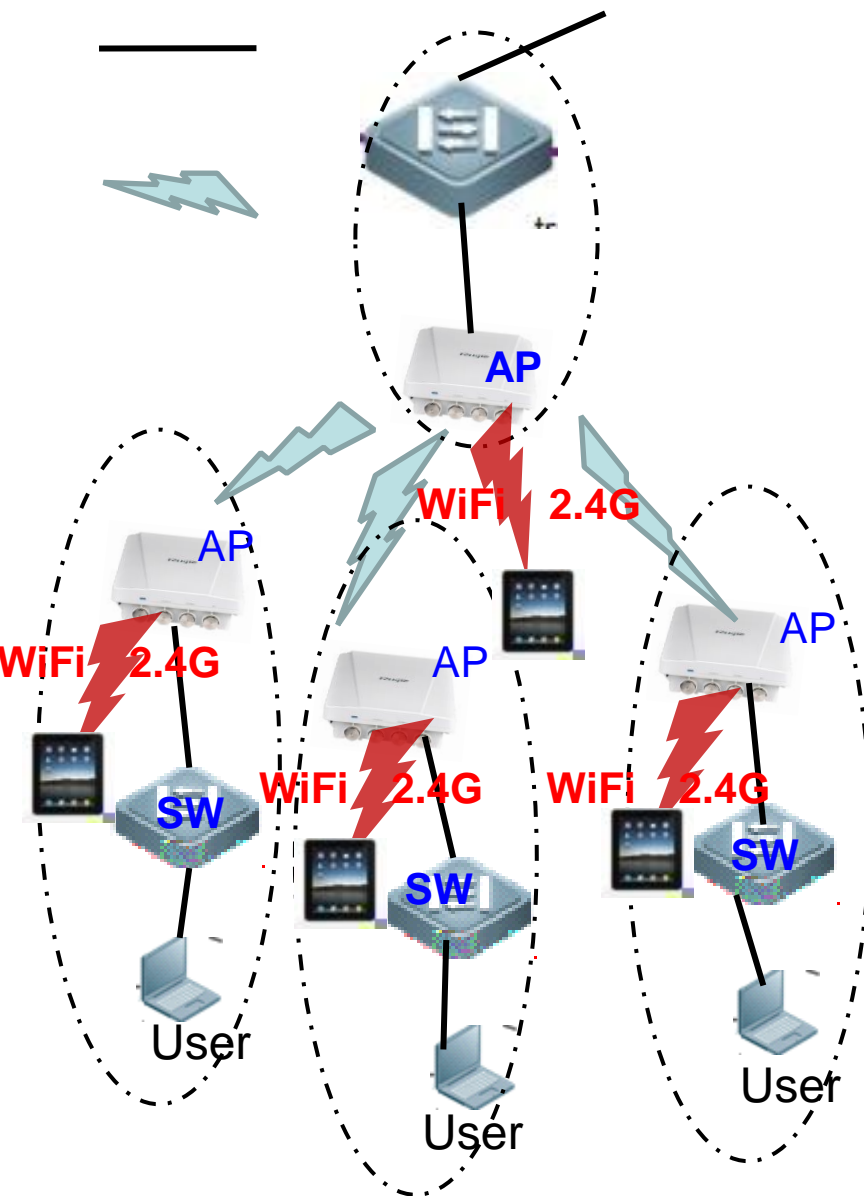

---WDS 1

- ✓
- ✓ AP630 MR620
- AP630
- ✓ 1 AP630(IDA&IODA) 1 4
- AP630(CD&CE) 1 16 1 10
- ✓
- 5G + 2.4G
- +
- ✓ -70db RSSI 25
- ✓ 1 150
- 200
- ✓ 1