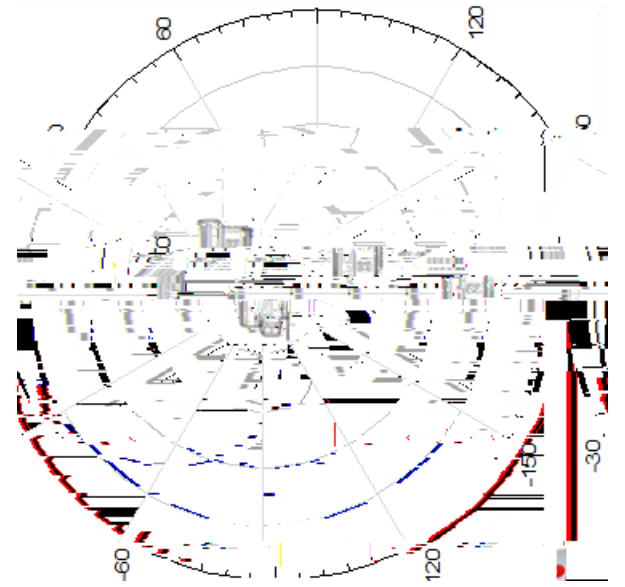

# AP630(CE)

- 1 Console RJ-45
- 2 10/100/1000Base-T  2.4G  
ETH1 /PoE IN RJ-45
- 3 ETH1 SFP
- 4 2.4G
- 5 5G

2.4G:

5G:

**2.4G:**

**5G:**

AP630(CE)

M8X20 M8X40