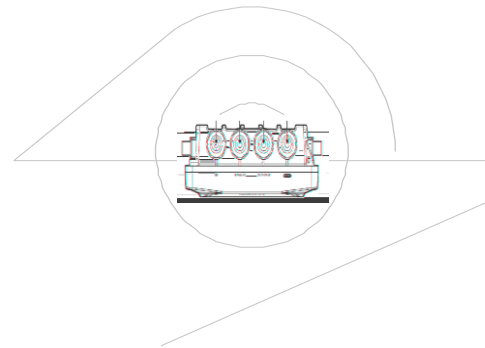

# AP630(CE)

- 1 Console RJ-45
- 2 10/100/1000Base-T  2.4G  
ETH1 /PoE IN RJ-45
- 3 ETH1 SFP
- 4 2.4G
- 5 5G

2.4G:

5G:

**2.4G:**

**5G:**

AP630(CE)

M8X20 M8X40