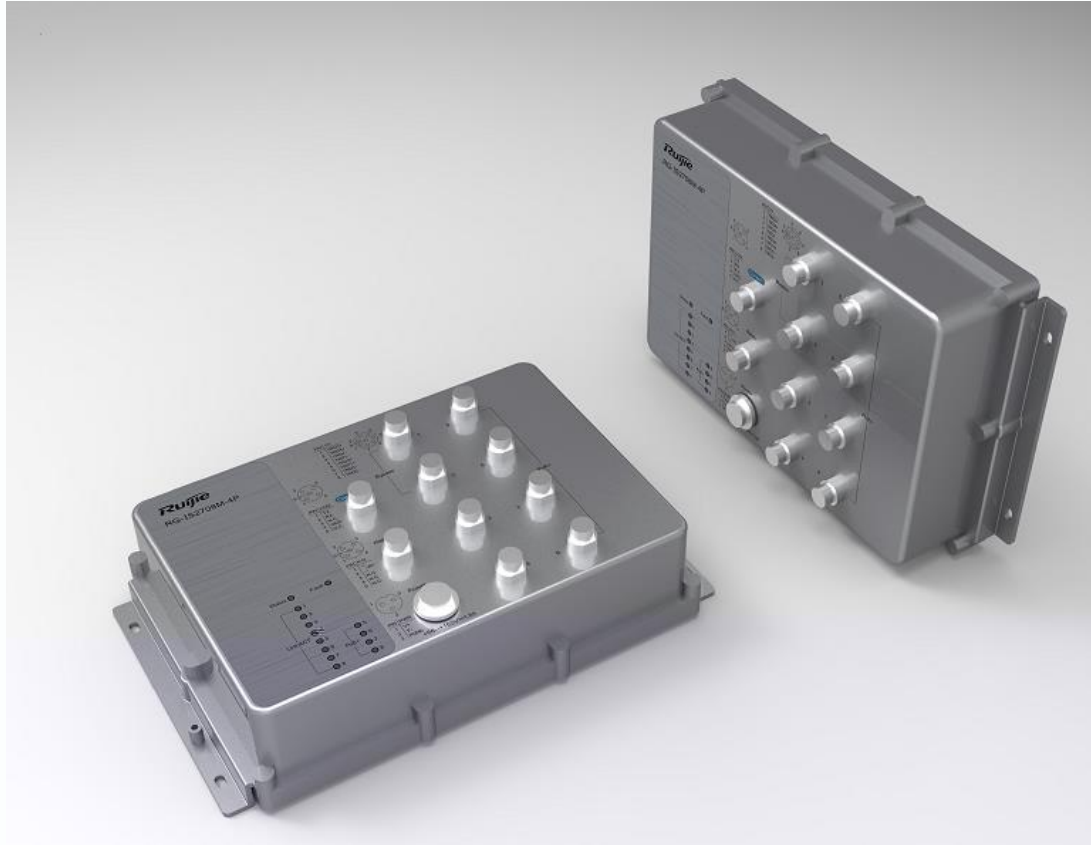

36G,

8

-40~70°C
IP67

>=6KV

CPU
DOS
ACL
NFPP
ARP

Smartweb
ERPS
,20ms

8
4 POE+

5-8

POE+
90W

- 1. LOG
- 2.
- 3.
- 4. link
- 5. POE
- 6.
- 7. Relay
- 8. Console
- 9.
- 10.
- 11.

Bypass
POE+

M12

;