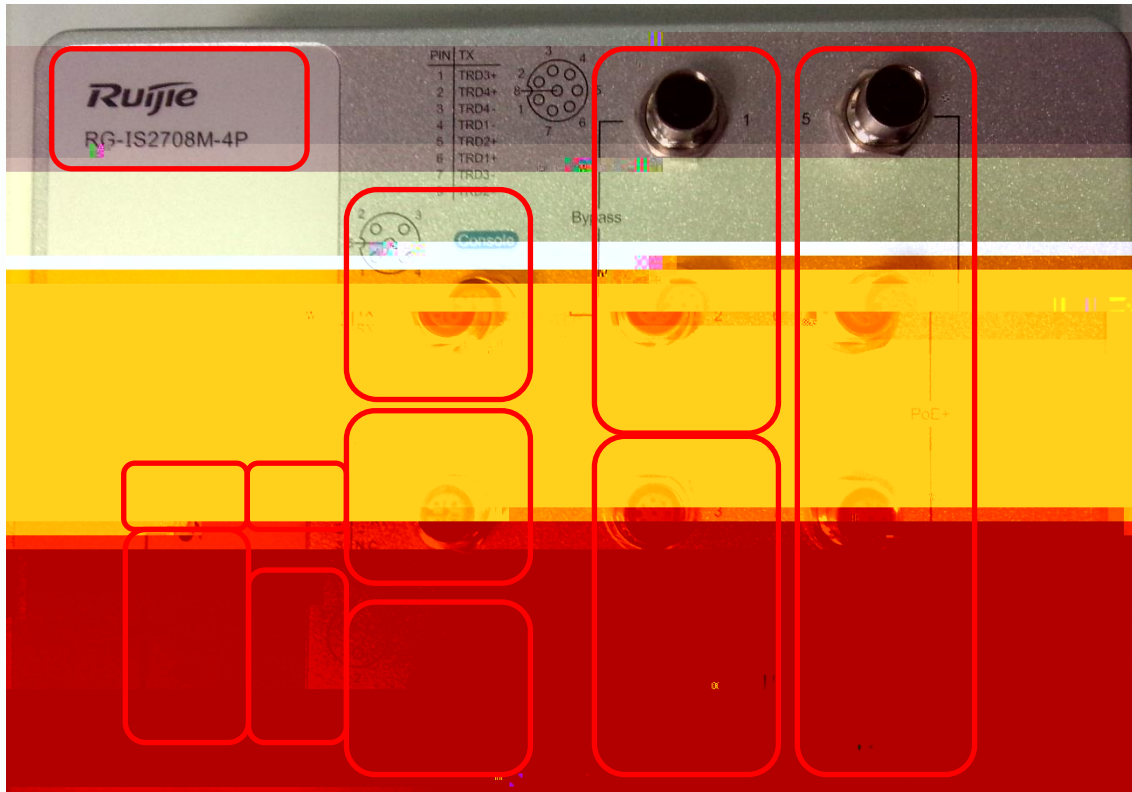

36G,

8

-40~70°C
IP67

>=6KV

CPU
DOS
ACL
NFPP
ARP

Smartweb
ERPS
,20ms

8
4 POE+

5-8

POE+
90W

- 1. LOG
- 2.
- 3.
- 4. link
- 5. POE
- 6.
- 7. Relay
- 8. Console
- 9.
- 10.
- 11.

Bypass
POE+

M12

;