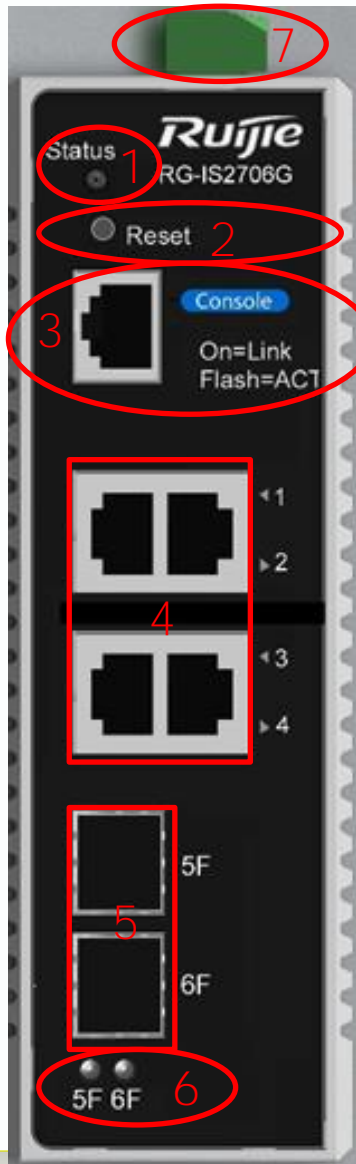

RG-IS2700G x æ V @ & ² C | À _

RG-IS2700G x æ V @ & ² C | O ”

ù ç Contents

RG-IS2700G x æ V X P - @ & ²

; T f é] , % é µ ¼ ì , ³ 4 ì x é
Ã F x g • ° Ð Ð § 5;) ° Ê é „ Ð { - o ž

Ø, Ó - ñ 0 , @ ù) L , ³ û . . , V 3 , @ ù 6

Smartweb a Āo• V %• ? n x
ERPS ° - È ~ • ō ,20ms f ã & .

CPU • ō ê ±o• NFPP • x T Y
βo• f ACL xō• T ARP
°o• T DOS Y β W

ù ç Contents

RG-IS2712G 8

4 SFP

RG-IS2706G 4

2 SFP

— IS2712G

Reset

Console

8 10/100/1000Base-T

4 1000Base-X SFP /2.5G

1000Base-X SFP

— IS2706G

Reset

Console

4 10/100/1000Base-T

2 1000Base-X SFP /2.5G

1000Base-X SFP

— IS2712G&IS2706G

RG-IS2700G

10cm

ù ç Contents

-30