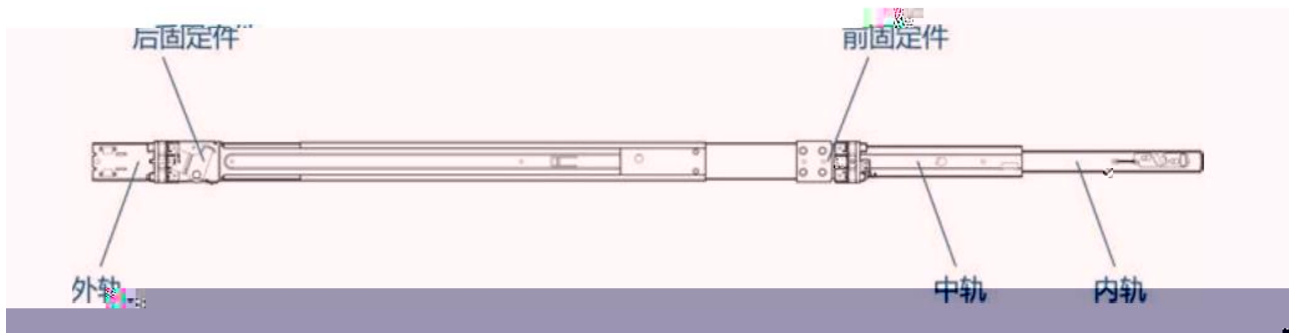

4

PowerCache G

600mm 1000mm

4.1