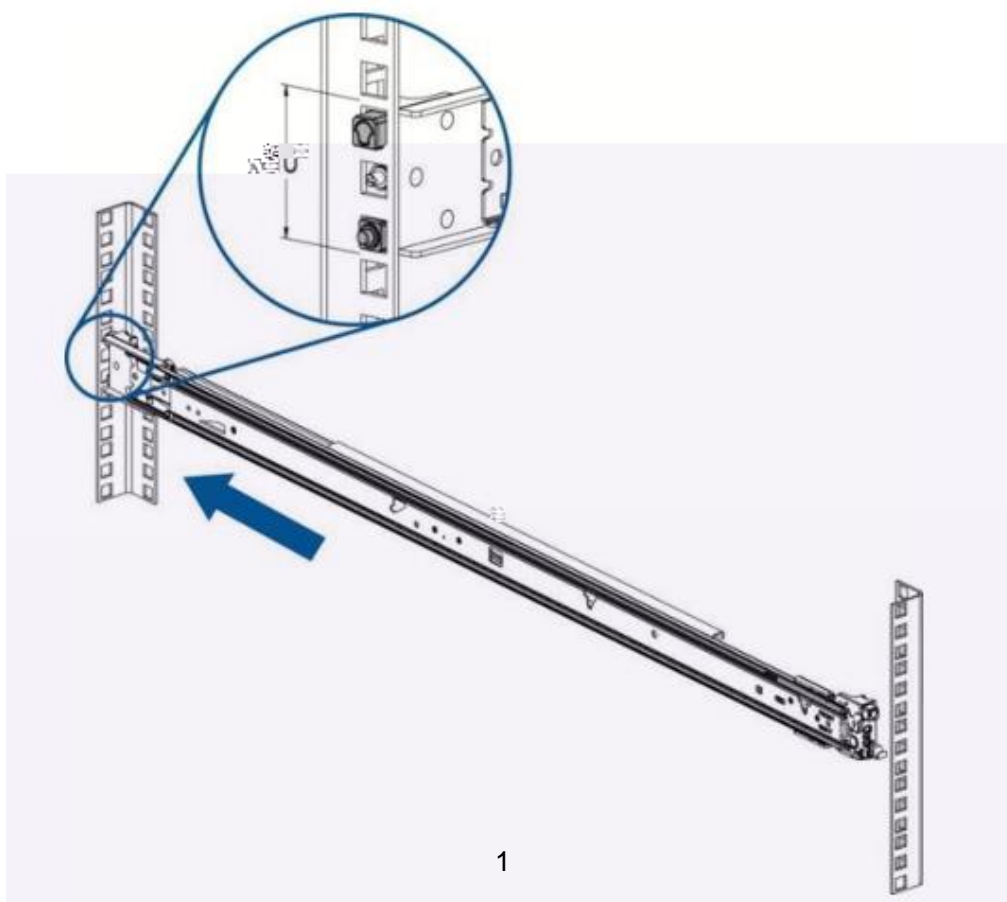

10°C-35°C	35%-80%

1.5M

0.4M

2.2.3

6)

4

PowerCache G

600mm 1000mm

4.1

4.2

1)

2)

1

2

3)

2