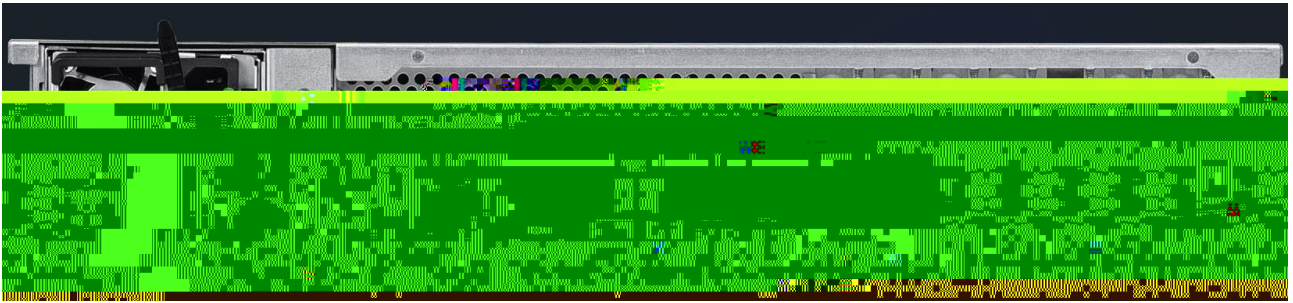

RG-Powercache G12

	2	USB 3.0	*2
	2		Eth0
			Eth1
IPMI		VGA	
USB 2.0	*2		ETH2-ETH3