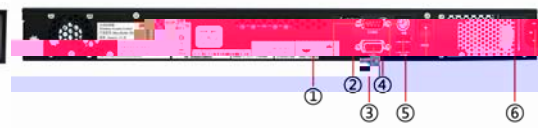

**RG-AC32**

1		1	
2		1	
3		1	
4		2	
5		1	
6	RJ45 RS232	1	
7	6	1	
8	10	1	
9	L	2	
10		1	
11	RoHS	1	
12		1	

RG-AC32

RG-AC32

1	USB	1	Console
2	10/100/1000M	2	

3	RS232	3	VGA
4	PS2	4	USB

(L× W× H)	413×300×44 mm (1U)
	1                    2    USB            1    Console 3    RJ45            1    RJ45                    10/100/1000M
	1    VGA            1                    1 1    RS232           1    PS2            2    USB
/	

---

r AC

r AC AC

r AC

---

RG-AC32 AC

> AC

> AC