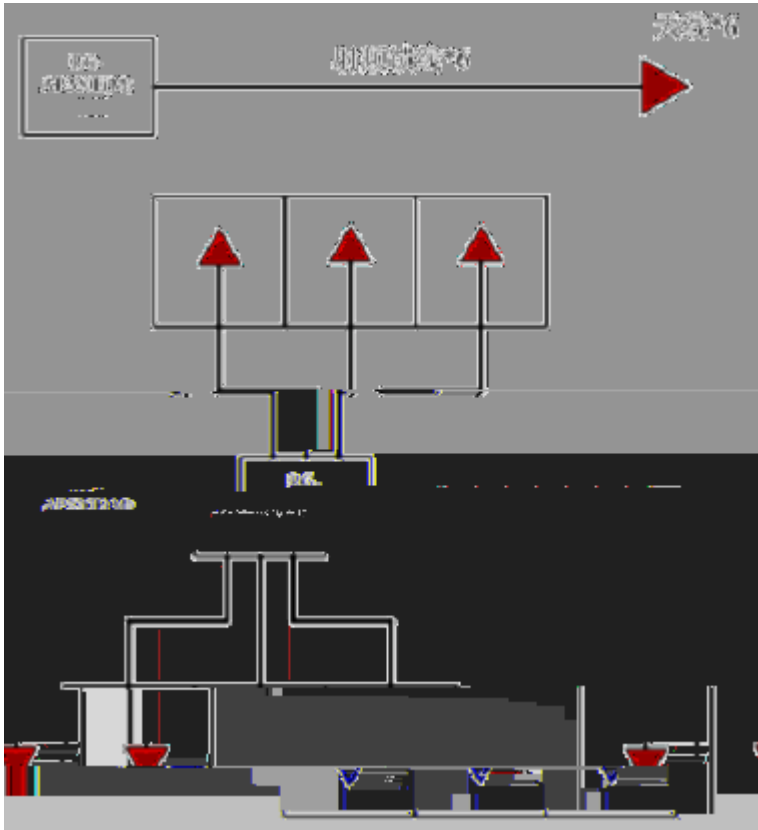

AP

3-5

3.2.2

AP

„ PoE

„ 48V

PoE