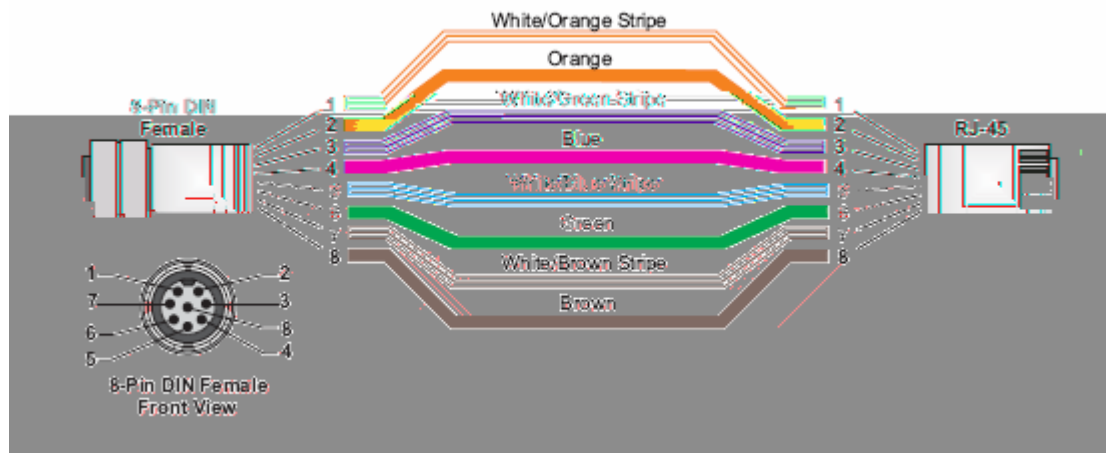

50

8 DIN

RJ-45

UTP