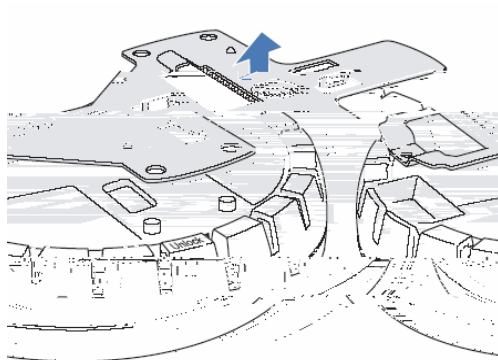

MP-422

LAN	2 PoE (802.af) RJ-45 10/100 Mbps
	(802.3af)
	0° 50°

3

3.1

3.2

MP-422

1. MP
- 2.

MP-422 UNLOCK