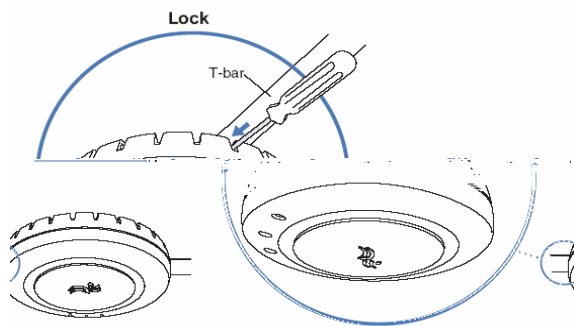

MP-422

LAN	2 PoE (802.af) RJ-45 10/100 Mbps
	(802.3af)
	0° 50°

3

3.1

3.2

MP-422

1. MP
- 2.

MP-422 UNLOCK

3.3.1

1. T
2. T
- 3.
4. MP-422

3.3.2

1.

2. MP-422