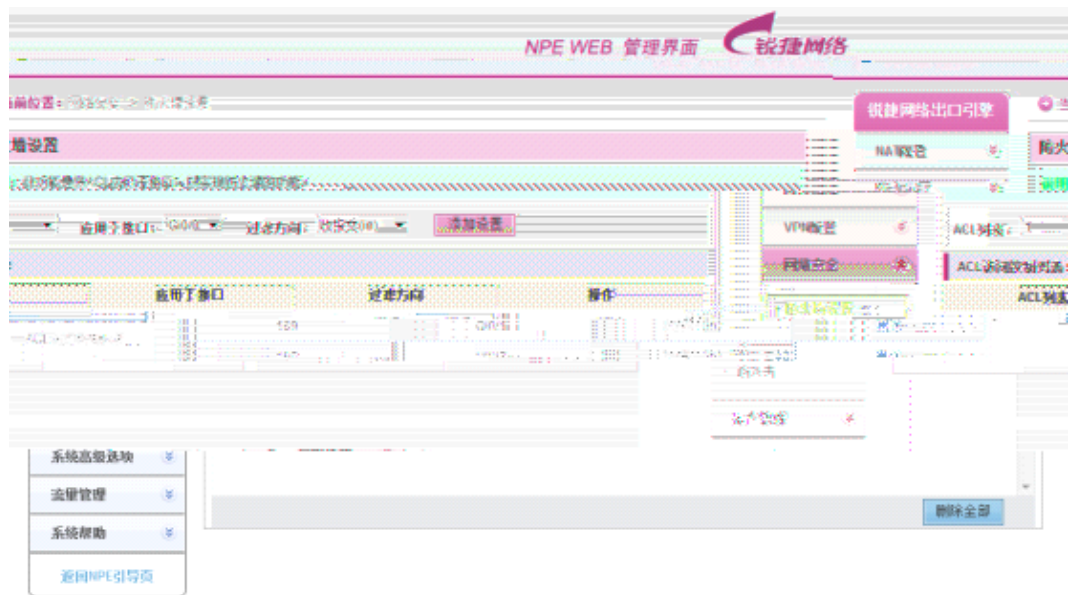

3.1.4

3.1.5

00101

cir 10000

cir

/

 [进入配置页面](#)

3.1.6